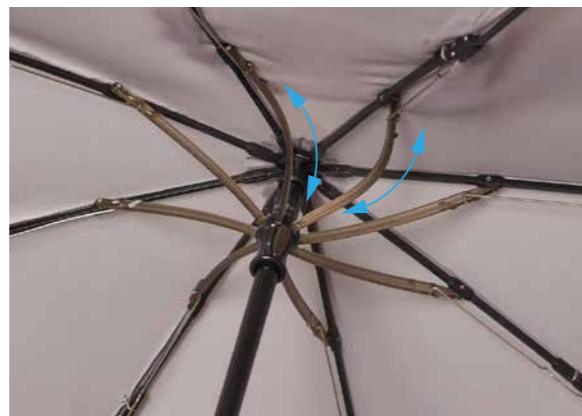

memorif. 自動開閉折 55cm

耐風

風での壊れにくさを追求した折りたたみ傘

Pick up item

特殊な 8 本の骨構造で風に強い

ストロング8®

通常より多い 8 本の骨構造

しなやかに曲がって壊れにくい