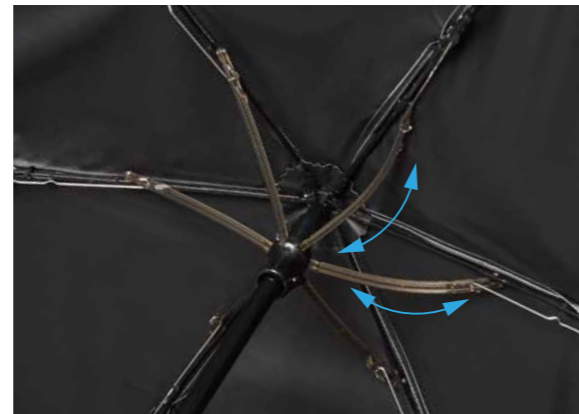

晴雨兼用

晴れの日はもちろん、雨の日も安心

Pick up item

晴れ・雨・風の全てに対応した全天候型の傘

ZENTENKOU™

晴れ・雨・風の全ての天候への対策が万全

しなやかに曲がって壊れにくい

Folding umbrella-Sun&Rain