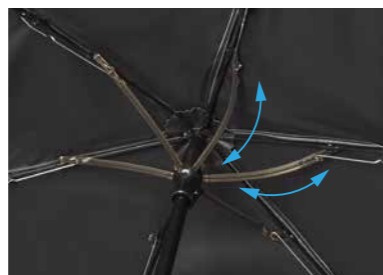

耐風性能

しなやかに曲がって壊れにくいポリカーボネートとグラスファイバーの組み合わせで衝撃に強い