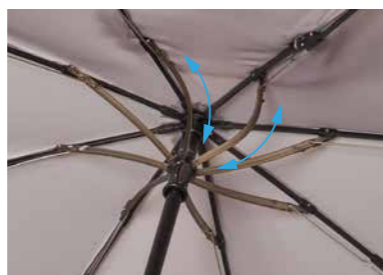

雨風からしっかり守る 8 本骨

ストロング 8®

Strong8

¥2,500 (税抜) ¥2,750 (税込)

機能

8本の強い骨

通常より多い8本の骨構造で高い耐風性と耐久性を実現

耐風性能